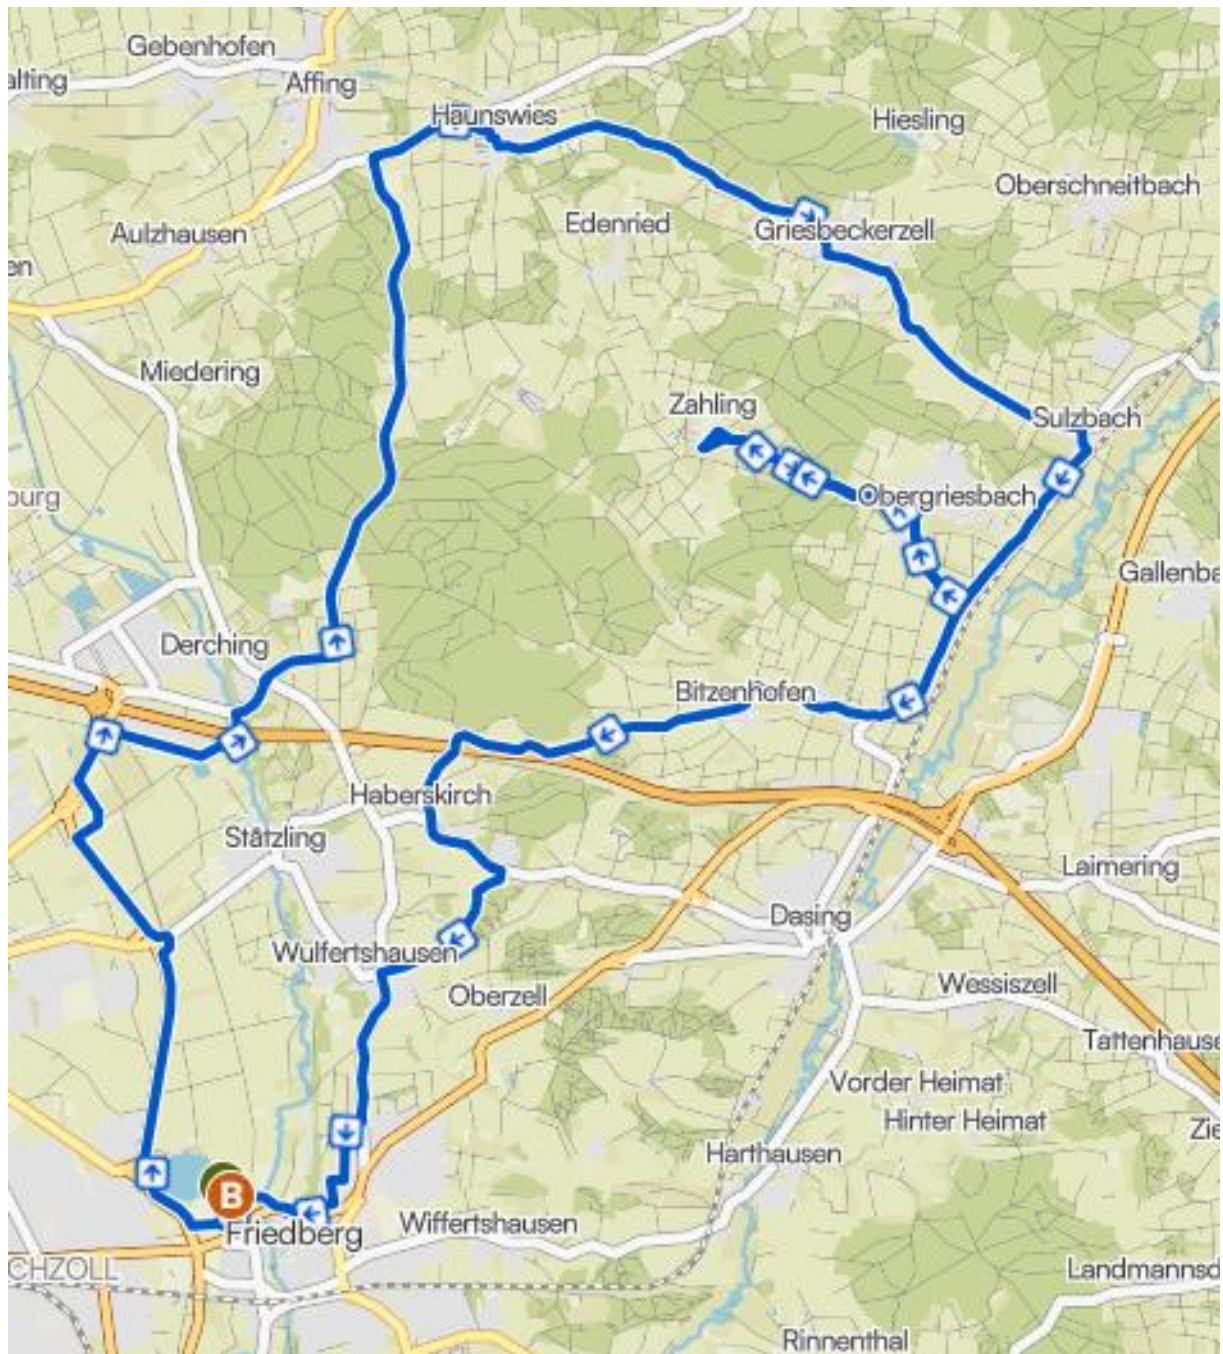

Triathlon Friedberg – RADSTRECKE

Stand: 26.01.2026