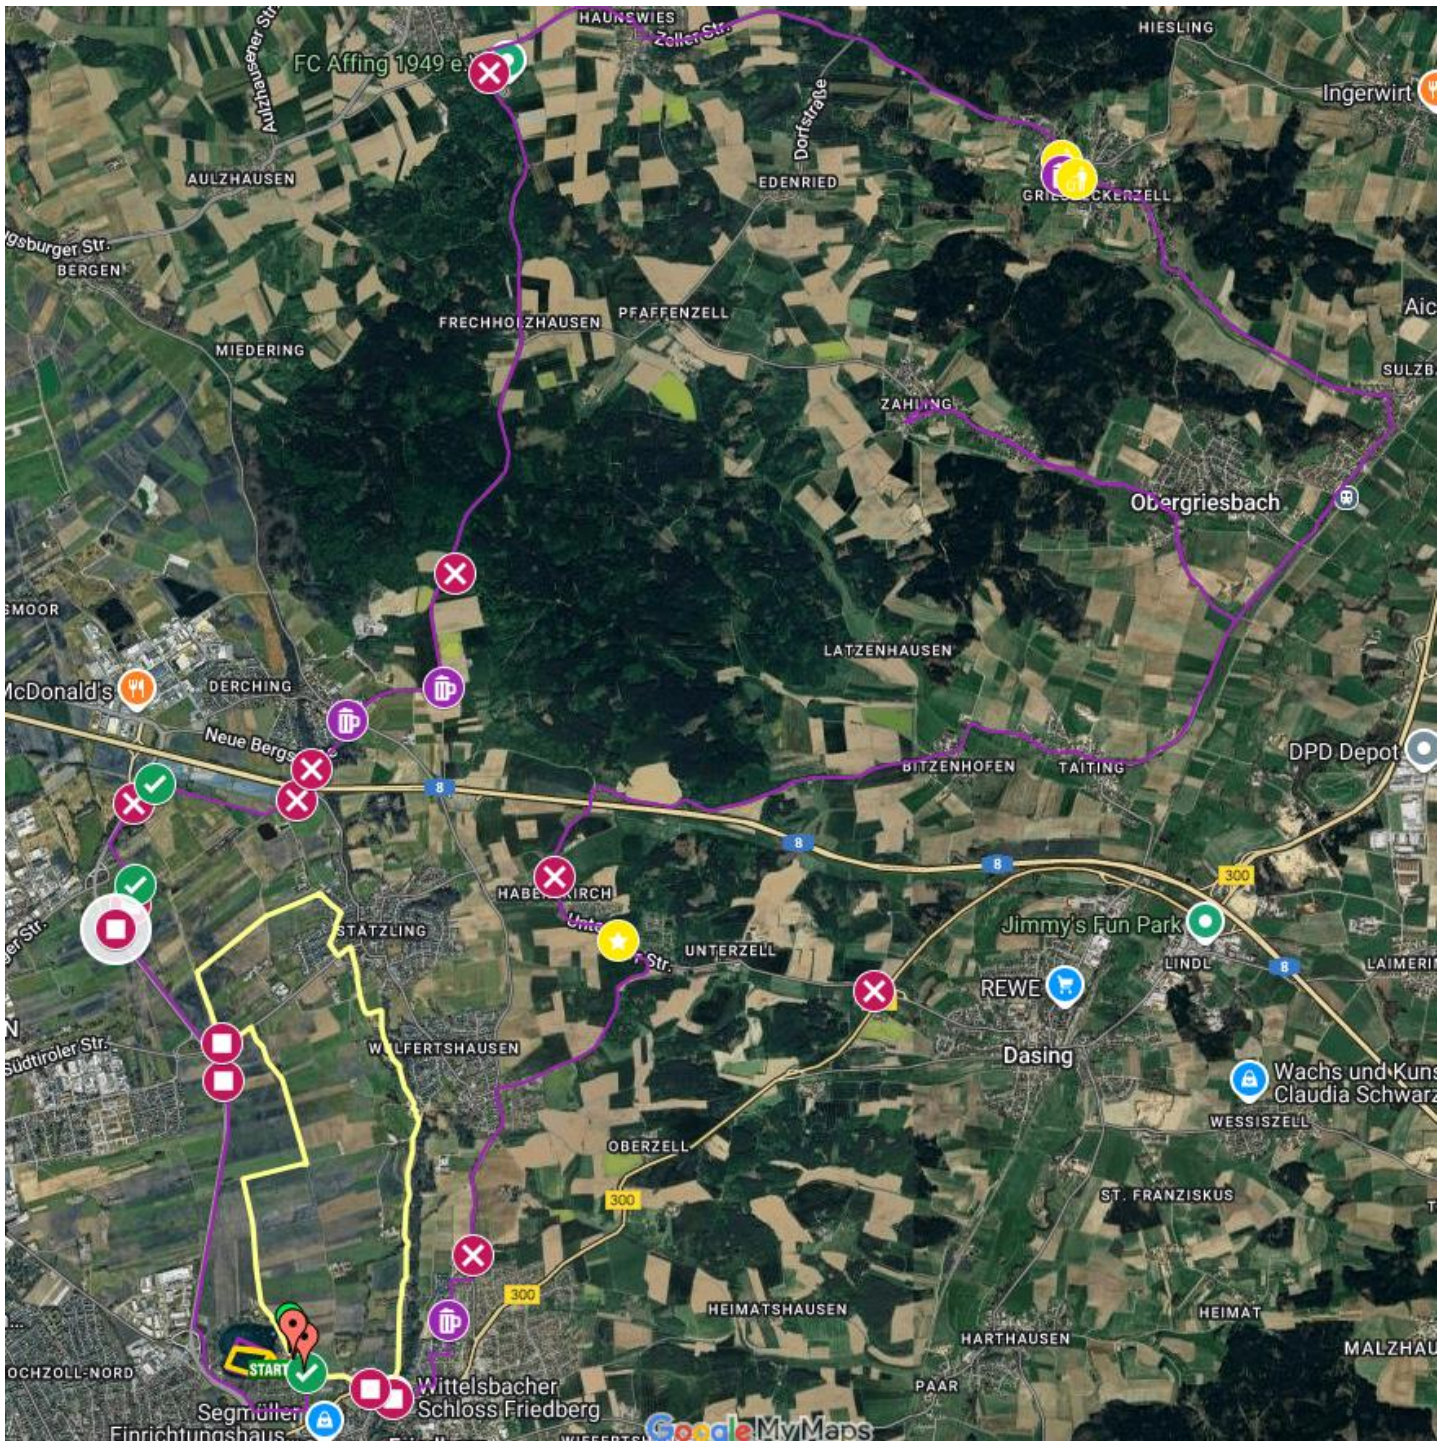

Triathlon Friedberg

Laufstrecke in **GELB**

Radstrecke in **PINK**

Stand 26.01.2026