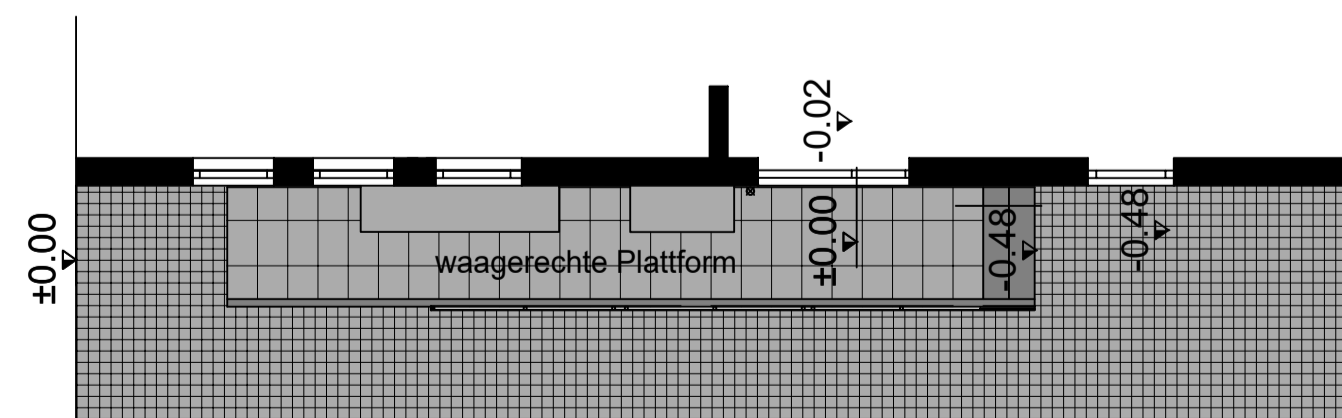

Ansicht - Westseite

ansichten
konzept rampe mit ansichten west m 1:100

bauvorhaben
sanierung der stadtbücherei st.jakobus maj.mit änderung
der zugangssituation und rettungswege in der pfarrstraße 1
in 86361 friedberg,flurnr.247

bauherr
kath. kirchenstiftung st. jakobus maj.
eisenberg 2, 86316 friedberg

nachbarn
fl.nr. 248 kath. stadt Pfarrfründestiftung st. jakobus maj.
eisenberg 5, 86316 friedberg
fl.nr. 250 kath. stadt Pfarrfründestiftung st. jakobus maj.
eisenberg 5, 86316 friedberg

fl.nr. 251 kath. stadt Pfarrfründestiftung st. jakobus maj.
eisenberg 5, 86316 friedberg

architekt
projektbüro 678
jagdweg 24 tel 0821 - 4101755
86169 augsburg fax 0821 - 4101756

augsburg 29.01.2025