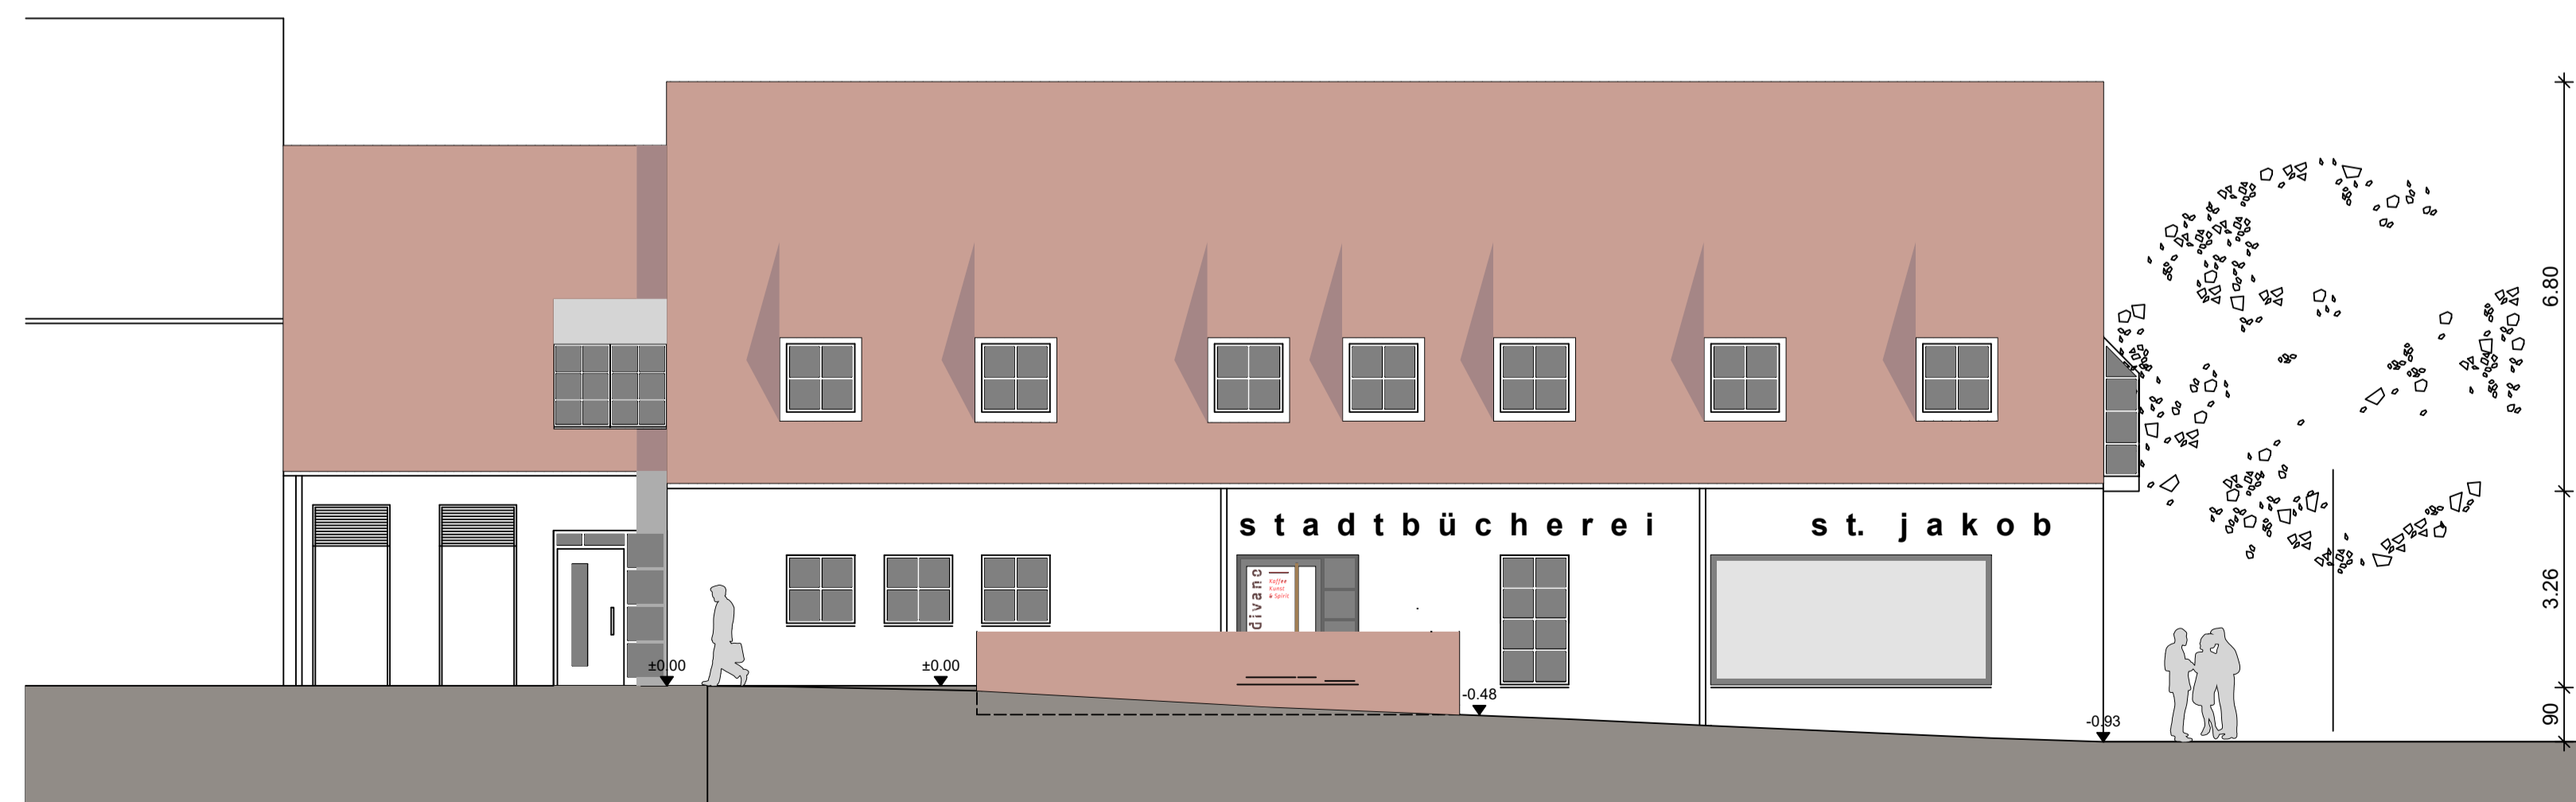

Ansicht - Ostseite

Ansicht - Südseite

ansichten ost,süd,west m 1:100

ansichten

bauvorhaben

sanierung der stadtbücherei st.jakobus maj.mit änderung der Zugangssituation und rettungswege in der Pfarrstraße 1 in 86361 friedberg,flurnr.247

fl.nr. 251 kath. stadtpfarrfründestiftung st. jakobus maj.
eisenberg 5, 86316 friedberg

architekt

Beispiel Vordach mit Pulverbeschichtung in anthrazit grau und integrierter Entwässerung und Anschluss an bestehende Regenrinne

Ansicht - Westseite

Begrenzung der waagerechten Plattform:
 Granitsteinen 75/25/8 Farbe anthrazitgrau
 2 Blockstufen Farbe anthrazitgrau
Belag der waagerechte Plattform:
 Granitplatten großformatig in anthrazitgrau
Geländer Platten:
 Vorschlag 1: Trespa, English Red
 Vorschlag 2: Trespa Terra Cotta
 UK Geländer verzinkt, anthrazitgrau beschichtet und
 Beidseitig mit Platten verkleidet, nur Handlauf innen sichtbar

ansichten
 konzept rampe mit ansichten west m 1:100

bauvorhaben
 sanierung der stadtbücherei st.jakobus maj.mit änderung
 der zugangssituation und rettungswege in der pfarrstraße 1
 in 86361 friedberg,flurnr.247